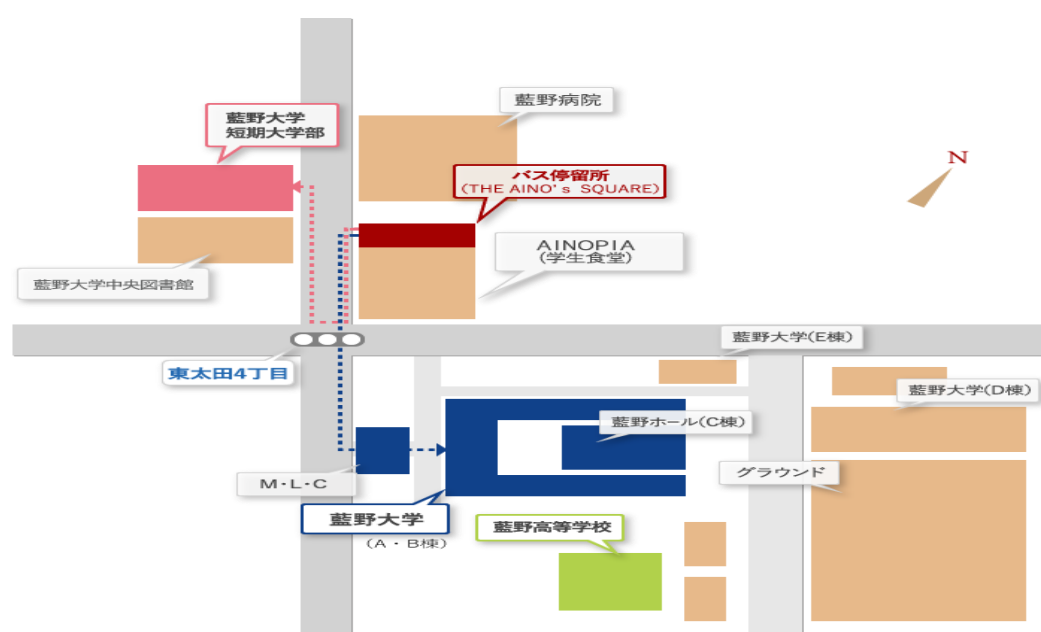

★注意事項★

- ・赤字:複数便発車
- ・青字:臨時増発便
- ・バスは満員になり次第出発します。時間に余裕をもってお越しください。
- ・上記日程以外は通常バス時刻表にて運行します。

本学までのアクセスマップについては、次ページをご覧ください。

⇒ **次ページへ**

藍野大学までのアクセスマップ

摂津富田駅前 バス停

JR摂津富田駅北口より池田泉州銀行の前の道を西に直進したところ、「藍野大学」の看板下にあります。バス停までは車道を横切ることのないよう、交通ルールを守って通行するようにしてください。

アイノズスクエア バス停

バス停留所（THE AINO's SQUARE）は、AINOPIA横にあります。