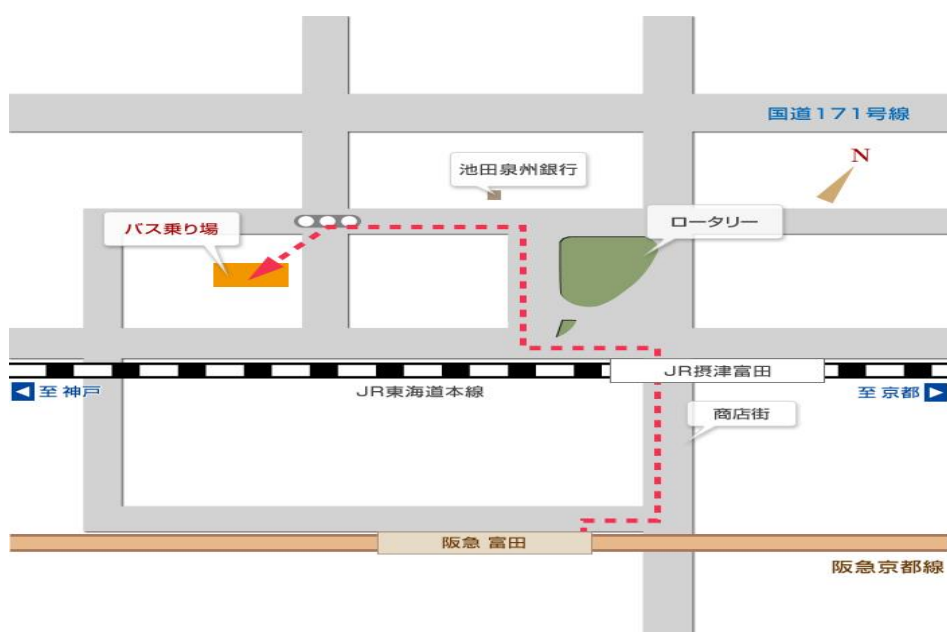

★注意事項★

- ・赤字:複数便発車
- ・青字:臨時増発便
- ・バスは満員になり次第出発します。時間に余裕をもってお越しください。
- ・上記日程以外は通常バス時刻表にて運行します。

本学までのアクセスマップについては、次ページをご覧ください。

⇒ **次ページへ**

藍野大学までのアクセスマップ

摂津富田駅前 バス停

JR摂津富田駅北口より池田泉州銀行の前の道を西に直進したところ、「藍野大学」の看板下にあります。バス停までは車道を横切ることのないよう、交通ルールを守って通行するようにしてください。

アイノズスクエア バス停

バス停留所（THE AINO's SQUARE）は、AINOPIA横にあります。