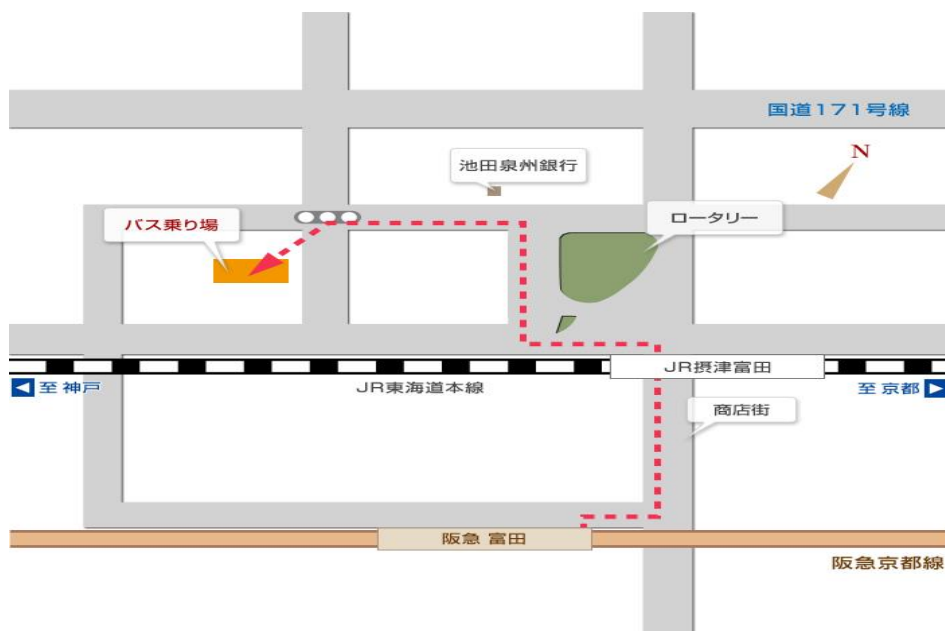

★注意事項★

- ・赤字:複数便発車
- ・青字:臨時増発便
- ・バスは満員になり次第出発します。時間に余裕をもってお越しください。
- ・上記日程以外は通常バス時刻表にて運行します。

本学までのアクセスマップについては、次ページをご覧ください。

⇒ **次ページへ**

藍野大学までのアクセスマップ

摂津富田駅前 バス停

JR摂津富田駅北口より池田泉州銀行の前の道を西に直進したところ、「藍野大学」の看板下にあります。バス停までは車道を横切ることのないよう、交通ルールを守って通行するようにしてください。

アイノズスクエア バス停

バス停留所（THE AINO's SQUARE）は、AINOPIA横にあります。