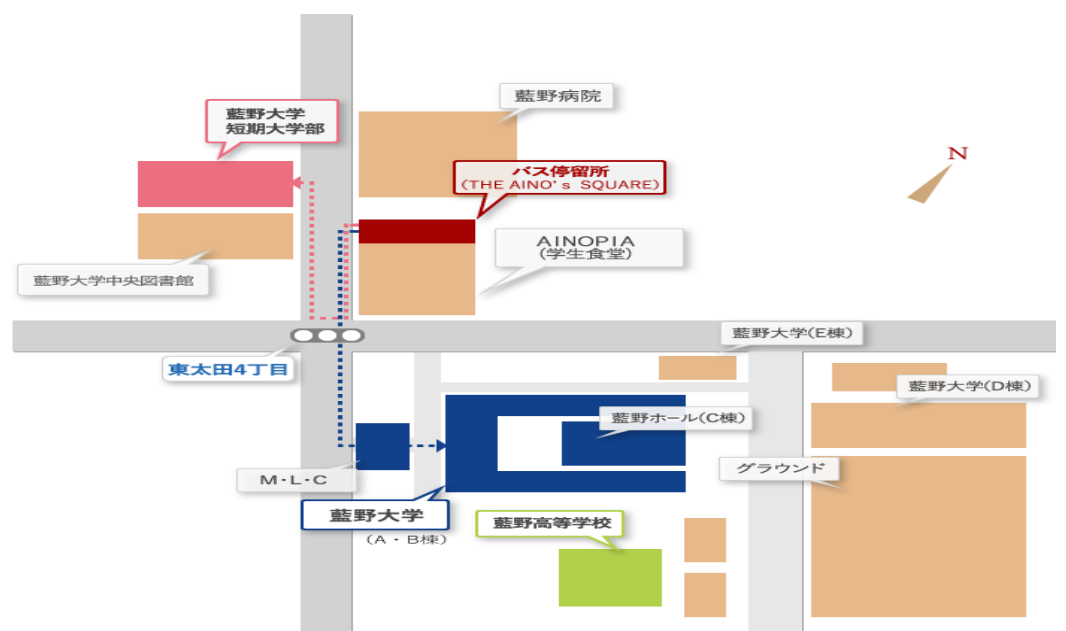

学校法人 藍野大学 スクールバス時刻表 《臨時時刻表》

時刻	【3月12日(火)】									
	摂津富田駅前発						The AINO's SQUARE発			
07	30	40	50							
08	00	10	20	30	40	50				
09	10	20	30	40						
10	10	20	30				45			
11	00	20					45			
12	00	10	20	35	50		25	45	55	
13	00	10	20				15	30	45	
14	00	15					15	45		
15	00	55					15	45		
16							00	15	25	45
17	35						00	15	25	45
18							05	15	45	
19							15	50		
20							15			

★注意事項★

- ・赤字:複数便発車
- ・青字:臨時増発便
- ・バスは満員になり次第出発します。時間に余裕をもってお越しください。
- ・上記日程以外は通常バス時刻表にて運行します。

本学までのアクセスマップについては、次ページをご覧ください。

⇒ **次ページへ**

藍野大学までのアクセスマップ

摂津富田駅前 バス停

JR摂津富田駅北口より池田泉州銀行の前の道を西に直進したところ、「藍野大学」の看板下にあります。バス停までは車道を横切ることのないよう、交通ルールを守って通行するようにしてください。

アイノズスクエア バス停

バス停留所（THE AINO's SQUARE）は、AINOPIA横にあります。