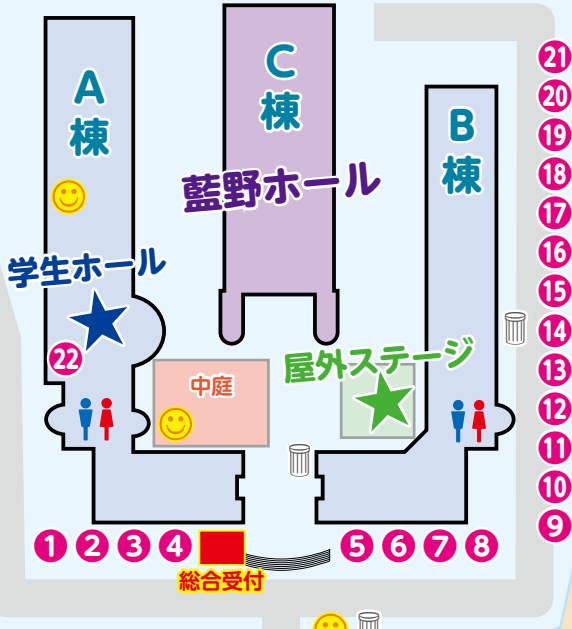

MAP

※D棟付近はスクールバスが通るためご注意ください

D棟

運動場

模擬手術室

駐輪場

東門
入口

駐輪場

藍野大学

藍野高等学校

藍野大学
藍野大学短期大学部
藍野高等学校

茨木市東太田4-5-4
☎ 072-627-1711

【注意事項】

- ※車・バイクの入場は禁止です。公共交通機関をご利用ください。
- ※飲酒・喫煙は禁止です。
- ※ごみの分別にご協力ください。
- ※貴重品の管理は各自をお願いします。紛失された場合の責任は負えません。
- ※何かあれば総合受付へお越しください。
- ※催し物会場以外の教室には立ち入らないでください。
- ※広報活動の一環として学校職員があの祭の様子を撮影いたします。撮影した動画・写真は広報活動に使用させていただきます場合がございます。ご協力お願いいたします。

献血車

※21日のみ

キッチンカー

キッチンカー

☺: 飲食スペース

♂♀: トイレ

♻️: ゴミ収集スペース

スクールバス
乗降場