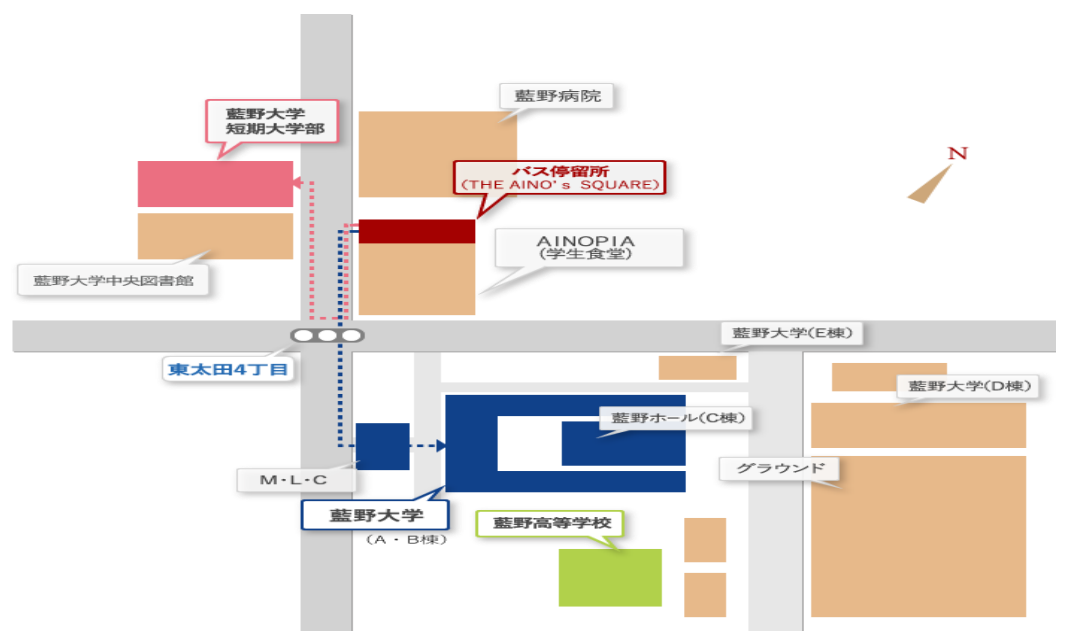

★注意事項★

・赤字:複数便発車

・青字:臨時増発便

・バスは満員になったら出発します。時間に余裕をもって登校してください。

・上記日程以外は通常バス時刻表にて運行します。

本学までのアクセスマップについては、次ページをご覧ください。

⇒ **次ページへ**

## 藍野大学までのアクセスマップ

### 摂津富田駅前 バス停

JR摂津富田駅北口より池田泉州銀行の前の道を西に直進したところ、「藍野大学」の看板下にあります。バス停までは車道を横切ることのないよう、交通ルールを守って通行するようにしてください。

### アイノズスクエア バス停

バス停留所（THE AINO's SQUARE）は、AINOPIA横にあります。