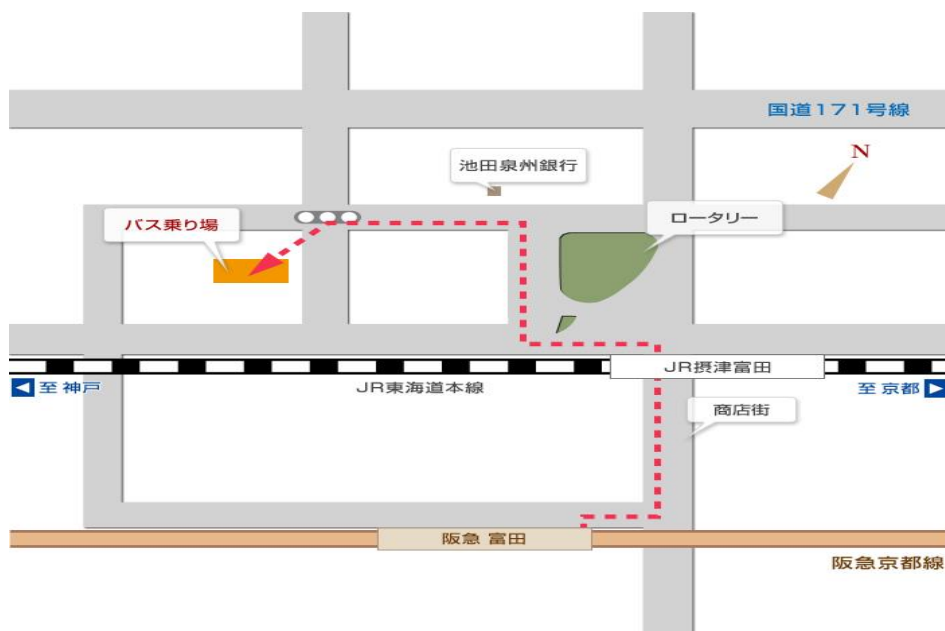

★注意事項★

・赤字:複数便発車

・青字:臨時増発便

・バスは満員になったら出発します。時間に余裕をもって登校してください。

・上記日程以外は通常バス時刻表にて運行します。

本学までのアクセスマップについては、次ページをご覧ください。

⇒ **次ページへ**

## 藍野大学までのアクセスマップ

### 摂津富田駅前 バス停

JR摂津富田駅北口より池田泉州銀行の前の道を西に直進したところ、「藍野大学」の看板下にあります。バス停までは車道を横切ることのないよう、交通ルールを守って通行するようにしてください。

### アイノズスクエア バス停

バス停留所（THE AINO's SQUARE）は、AINOPIA横にあります。