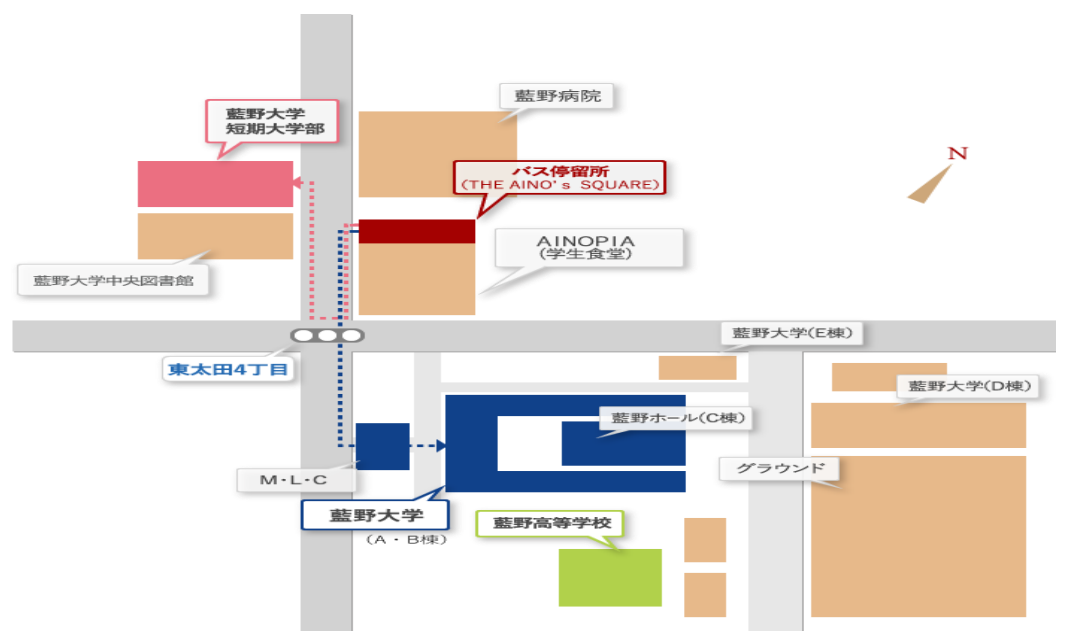

時刻	【4月6日(水)】									
	摂津富田駅前発					The AINO's SQUARE発				
07	30	40	50							
08	00	10	20	30	40	50				
09	00	05	20	30						
10	10	20	30				45			
11	00	20					45	30		
12	00	20	35				25	45	50	55
13	00	20					15	45		
14	00	15					15	45		
15	00	55					15	45		
16							00	15	25	45
17	35						00	15	25	45
18							05	15	45	
19							15	50		
20							15			

★注意事項★
 ・赤字:複数便発車 ・青字:臨時増発便
 ・バスは満員になったら出発します。時間に余裕をもって登校してください。
 ・上記日程以外は通常バス時刻表にて運行します。

本学までのアクセスマップについては、次ページをご覧ください。
 ⇒ **次ページへ**

藍野大学までのアクセスマップ

摂津富田駅前 バス停

JR摂津富田駅北口より池田泉州銀行の前の道を西に直進したところ、「藍野大学」の看板下にあります。バス停までは車道を横切ることのないよう、交通ルールを守って通行するようにしてください。

アイノズスクエア バス停

バス停留所 (THE AINO'S SQUARE) は、AINOPIA横にあります。