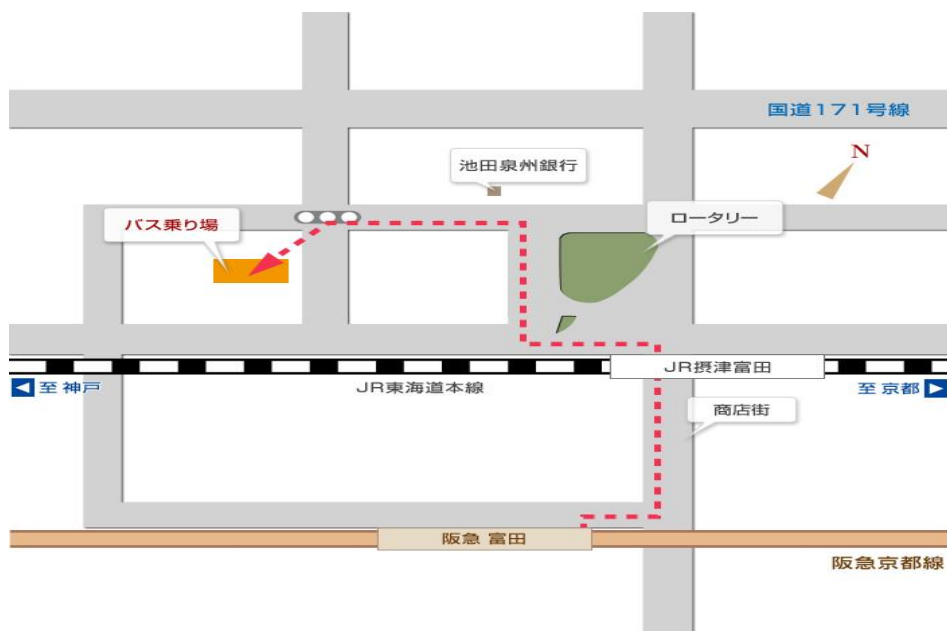

藍野大学までのアクセスマップ

摂津富田駅前 バス停

JR摂津富田駅北口より池田泉州銀行の前の道を西に直進したところ、「藍野大学」の看板下にあります。バス停までは車道を横切ることのないよう、交通ルールを守って通行するようにしてください。