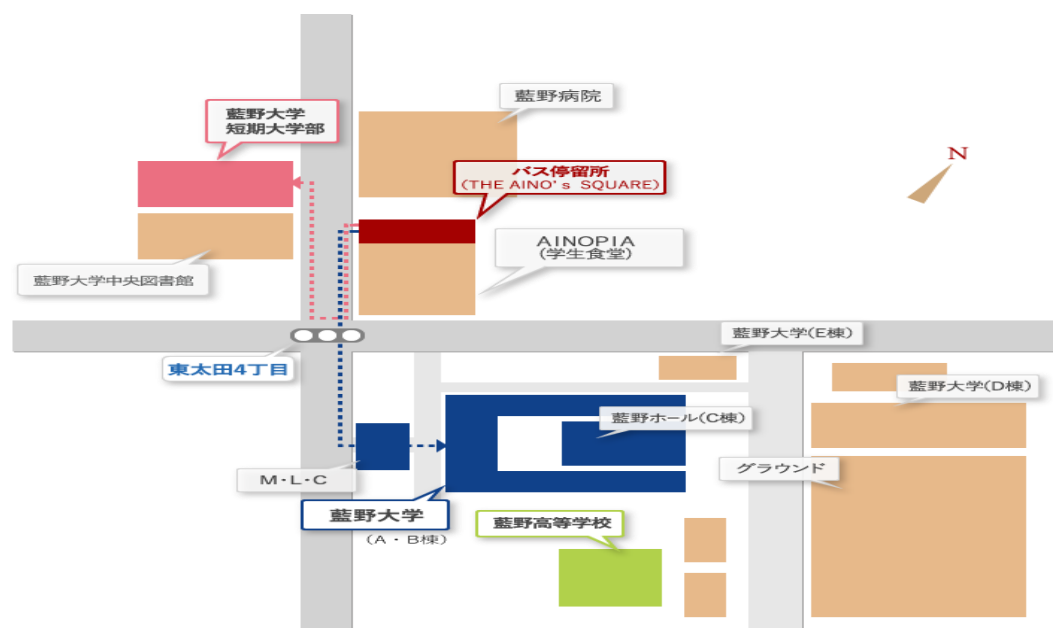

赤字 → 複数便発車

# 藍野大学までのアクセスマップ

## 摂津富田駅前 バス停

JR摂津富田駅北口より池田泉州銀行の前の道を西に直進したところ、「藍野大学」の看板下にあります。バス停までは車道を横切ることのないよう、交通ルールを守って通行するようにしてください。

## アイノズスクエア バス停

バス停留所（THE AINO's SQUARE）は、AINOPIA横にあります。