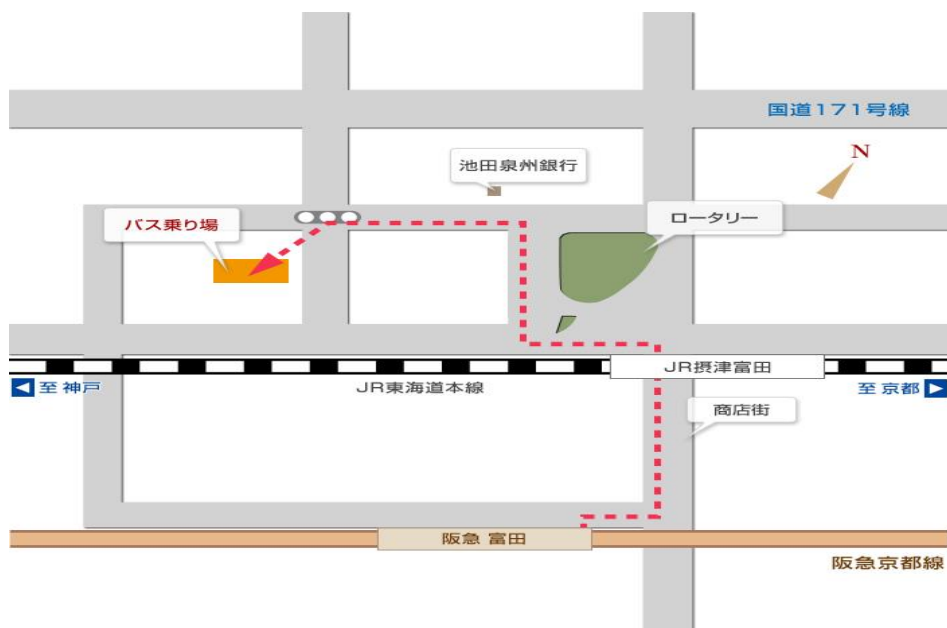

# スクールバス時刻表

令和4年4月1日～

時刻	平日										土曜日						日曜日・祝日・長期休暇									
	摂津富田駅前発					The AINO's SQUARE発					摂津富田駅前発			The AINO's SQUARE発			摂津富田駅前発		The AINO's SQUARE発							
07	30	40	50								30	40	50													
08	00	10	20	30	40	50					00	10	30	45							30					
09	20										10										30					
10	10	20	30				45				20						45									
11	00	20					45				00						30				00			30		
12	00	20	35				25	45			35						25				35					
13	00	20					15	45									00	10	20					00		
14	00	15					15	45			15						45				15			45		
15	00	55					15	45			00						15									
16							00	15	25	45							25	45						00		
17	35						00	15	25	45							25	45						30		
18							05	15	45								00	20						00		
19							15	50																		
20							15																			

赤字 → 複数便発車

## 摂津富田駅前 バス停

JR摂津富田駅北口より池田泉州銀行の前の道を西に直進したところ、「藍野大学」の看板下にあります。バス停までは車道を横切ることのないよう、交通ルールを守って通行するようにしてください。

## アイノズスクエア バス停

バス停留所（THE AINO's SQUARE）は、AINOPIA横にあります。